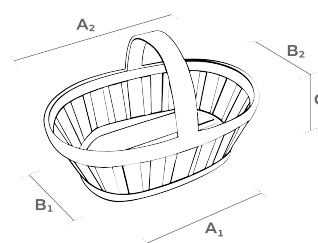

Ficha T

BE ECOLOGIC

120

TIPO DE MADERA	Álamo laminado natural		
DIMENSIONES	BASE	LARGO (A ₁)	200 mm
		ANCHO (B ₁)	115 mm
	CIMA	LARGO (A ₂)	230 mm
		ANCHO (B ₂)	135 mm
	ALTO (C)		90 mm
	ESPESOR		0.70 mm
COLOR	Color de madera natural neutro sin tratamiento		
GRAPAS	Acero galvanizado		
NÚMERO DE GRAPAS			

EMBALAJE LOGISTICO

UNID. POR BOLSA	24 (cantidad mínima)
UNID. POR PALETA	840

Información general

- Para envasar productos con una imagen natural, ecológica, auténtica y cualitativa

Especificaciones

- Como la madera es un material vivo, se puede observar una tolerancia de 5 mm;
- Los envases de madera están hechos de álamo de acuerdo con las normas legales de la industria alimentaria.