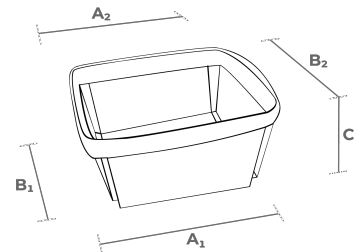

Fiche Technique

BE ECOLOGIC

100 PN

TYPE DE BOIS	Peuplier naturel déroulé		
DIMENSIONS	BASE	LONGUEUR (A ₁)	140 mm
		LARGEUR (B ₁)	130 mm
	TOP	LONGUEUR (A ₂)	160 mm
		LARGEUR (B ₂)	155 mm
	HAUTEUR (C)		80 mm
	ÉPAISSEUR		0.70 mm
COULEUR	Neutre, couleur bois naturel sans traitement		
AGRAFE	Acier Galvanisé		
NOMBRE DE AGRAFES	8		

CONDITIONNEMENT LOGISTIQUE

UNITÉS PAR SAC	300 (quantité minimum)
UNITÉS PAR PALETTE	5100

Informations générales Spécifications

- Pour emballer des produits à l'image naturelle, écologique, authentique et qualitative.