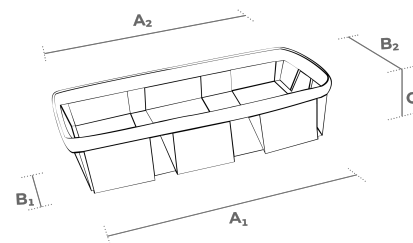

Fiche Technique

BE ECOLOGIC

104 PN

TYPE DE BOIS	Peuplier naturel déroulé			
DIMENSIONS	BASE	LONGUEUR (A ₁)		275 mm
		LARGEUR (B ₁)		65 mm
	TOP	LONGUEUR (A ₂)		295 mm
		LARGEUR (B ₂)		95 mm
	HAUTEUR (C)			60 mm
	ÉPAISSEUR			0.70 mm
COULEUR	Neutre, couleur bois naturel sans traitement			
AGRAFE	Acier Galvanisé			
NOMBRE DE AGRAFES	8			

CONDITIONNEMENT LOGISTIQUE

UNITÉS PAR SAC	300 (quantité minimum)
UNITÉS PAR PALETTE	5400

Informations générales Spécifications

- Pour emballer des produits à l'image naturelle, écologique, authentique et qualitative.