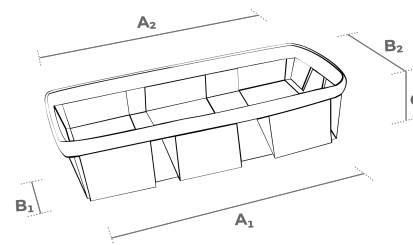

## 105 PN

TYPE DE BOIS	Peuplier naturel déroulé		
DIMENSIONS	BASE	LONGUEUR (A <sub>1</sub> )	285 mm
		LARGEUR (B <sub>1</sub> )	80 mm
	TOP	LONGUEUR (A <sub>2</sub> )	310 mm
		LARGEUR (B <sub>2</sub> )	110 mm
	HAUTEUR (C)		75 mm
	ÉPAISSEUR		0.70 mm
COULEUR	Neutre, couleur bois naturel sans traitement		
AGRAFE	Acier Galvanisé		
NOMBRE DE AGRAFES	8		