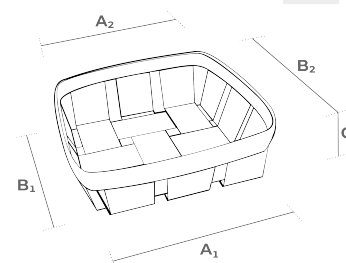

Fiche Technique

BE ECOLOGIC

107 TN

TYPE DE BOIS	Peuplier naturel déroulé			
DIMENSIONS	BASE	LONGUEUR	(A ₁)	160 mm
		LARGEUR	(B ₁)	160 mm
	TOP	LONGUEUR	(A ₂)	170 mm
		LARGEUR	(B ₂)	170 mm
	HAUTEUR	(C)		60 mm
	ÉPAISSEUR			0.70 mm
COULEUR	Neutre, couleur bois naturel sans traitement			
AGRAFE	Acier Galvanisé			
NOMBRE DE AGRAFES	12			

CONDITIONNEMENT LOGISTIQUE

UNITÉS PAR SAC	200 (quantité minimum)
UNITÉS PAR PALETTE	3600

Informations générales Spécifications

- Pour emballer des produits à l'image naturelle, écologique, authentique et qualitative.