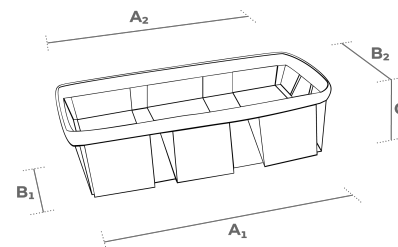

Fiche Technique

BE ECOLOGIC

200 TN

TYPE DE BOIS	Peuplier naturel déroulé		
DIMENSIONS	BASE	LONGUEUR (A ₁)	230 mm
		LARGEUR (B ₁)	135 mm
	TOP	LONGUEUR (A ₂)	255 mm
		LARGEUR (B ₂)	165 mm
	HAUTEUR (C)	80 mm	
	ÉPAISSEUR	0.70 mm	
COULEUR	Neutre, couleur bois naturel sans traitement		
AGRAFE	Acier Galvanisé		
NOMBRE DE AGRAFES	12		

CONDITIONNEMENT LOGISTIQUE

UNITÉS PAR SAC	200 (quantité minimum)
UNITÉS PAR PALETTE	3200

Informations générales Spécifications

- Pour emballer des produits à l'image naturelle, écologique, authentique et qualitative.