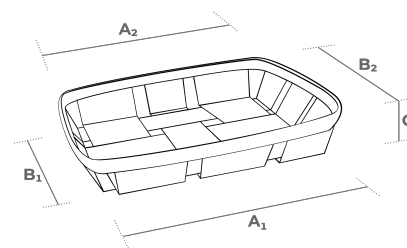

Fiche Technique

BE ECOLOGIC

201 TN

TYPE DE BOIS	Peuplier naturel déroulé			
DIMENSIONS	BASE	LONGUEUR (A ₁)		205 mm
		LARGEUR (B ₁)		135 mm
	TOP	LONGUEUR (A ₂)		230 mm
		LARGEUR (B ₂)		160 mm
	HAUTEUR (C)			40 mm
	ÉPAISSEUR			0.70 mm
COULEUR	Neutre, couleur bois naturel sans traitement			
AGRAFE	Acier Galvanisé			
NOMBRE DE AGRAFES	12			

CONDITIONNEMENT LOGISTIQUE

UNITÉS PAR SAC	200 (quantité minimum)
UNITÉS PAR PALETTE	4200

Informations générales

- Pour emballer des produits à l'image naturelle, écologique, authentique et qualitative.

Spécifications