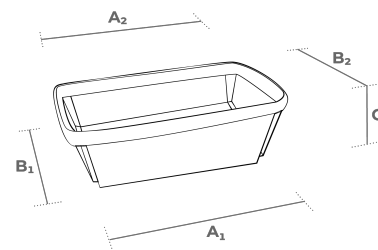

Fiche Technique

BE ECOLOGIC

203 PN

TYPE DE BOIS	Peuplier naturel déroulé			
DIMENSIONS	BASE	LONGUEUR (A ₁)		205 mm
		LARGEUR (B ₁)		135 mm
	TOP	LONGUEUR (A ₂)		230 mm
		LARGEUR (B ₂)		160 mm
	HAUTEUR (C)			65 mm
	ÉPAISSEUR			0.80 mm
COULEUR	Neutre, couleur bois naturel sans traitement			
AGRAFE	Acier Galvanisé			
NOMBRE DE AGRAFES	10			

CONDITIONNEMENT LOGISTIQUE

UNITÉS PAR SAC	200 (quantité minimum)
UNITÉS PAR PALETTE	4200

Informations générales

- Pour emballer des produits à l'image naturelle, écologique, authentique et qualitative.

Spécifications