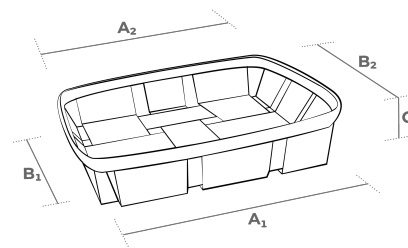

## 203 TN

TYPE DE BOIS	Peuplier naturel déroulé		
DIMENSIONS	BASE	LONGUEUR (A <sub>1</sub> )	205 mm
		LARGEUR (B <sub>1</sub> )	135 mm
	TOP	LONGUEUR (A <sub>2</sub> )	230 mm
		LARGEUR (B <sub>2</sub> )	160 mm
	HAUTEUR (C)		65 mm
	ÉPAISSEUR		0.70 mm
COULEUR	Neutre, couleur bois naturel sans traitement		
AGRAFE	Acier Galvanisé		
NOMBRE DE AGRAFES	12		

### CONDITIONNEMENT LOGISTIQUE

UNITÉS PAR SAC	200 (quantité minimum)
UNITÉS PAR PALETTE	4200