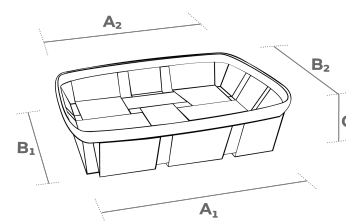

Fiche Technique

BE ECOLOGIC

206 TN

TYPE DE BOIS	Peuplier naturel déroulé			
DIMENSIONS	BASE	LONGUEUR (A ₁)		230 mm
		LARGEUR (B ₁)		135 mm
	TOP	LONGUEUR (A ₂)		255 mm
		LARGEUR (B ₂)		165 mm
	HAUTEUR (C)			70 mm
	ÉPAISSEUR			0.70 mm
COULEUR	Neutre, couleur bois naturel sans traitement			
AGRAFE	Acier Galvanisé			
NOMBRE DE AGRAFES	12			

CONDITIONNEMENT LOGISTIQUE

UNITÉS PAR SAC	200 (quantité minimum)
UNITÉS PAR PALETTE	3200

Informations générales

- Pour emballer des produits à l'image naturelle, écologique, authentique et qualitative.

Spécifications