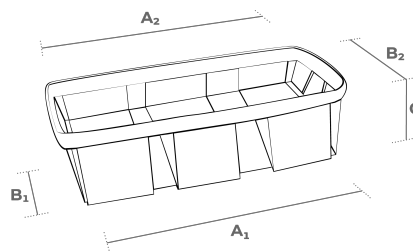

## 214 TN

TYPE DE BOIS	Peuplier naturel déroulé		
DIMENSIONS	BASE	LONGUEUR (A <sub>1</sub> )	250 mm
		LARGEUR (B <sub>1</sub> )	150 mm
	TOP	LONGUEUR (A <sub>2</sub> )	265 mm
		LARGEUR (B <sub>2</sub> )	175 mm
	HAUTEUR (C)		100 mm
	ÉPAISSEUR		0.70 mm
COULEUR	Neutre, couleur bois naturel sans traitement		
AGRAFE	Acier Galvanisé		
NOMBRE DE AGRAFES	12		