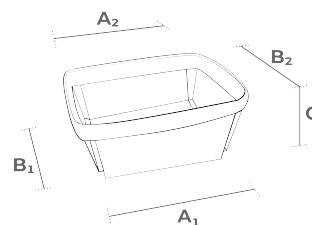

Fiche Technique

BE ECOLOGIC

25 PN

TYPE DE BOIS	Peuplier naturel déroulé			
DIMENSIONS	BASE	LONGUEUR	(A ₁)	110 mm
		LARGEUR	(B ₁)	70 mm
	TOP	LONGUEUR	(A ₂)	130 mm
		LARGEUR	(B ₂)	90 mm
	HAUTEUR	(C)		55 mm
	ÉPAISSEUR			0.70 mm
COULEUR	Neutre, couleur bois naturel sans traitement			
AGRAFE	Acier Galvanisé			
NOMBRE DE AGRAFES	6			

CONDITIONNEMENT LOGISTIQUE

UNITÉS PAR SAC	600 (quantité minimum)
UNITÉS PAR PALETTE	12600

Informations générales

- Pour emballer des produits à l'image naturelle, écologique, authentique et qualitative.

Spécifications