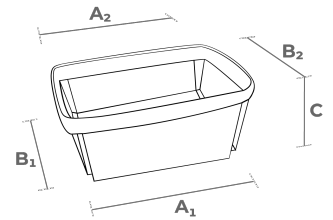

Fiche Technique

BE ECOLOGIC

52 PN

TYPE DE BOIS	Peuplier naturel déroulé			
DIMENSIONS	BASE	LONGUEUR	(A ₁)	145 mm
		LARGEUR	(B ₁)	110 mm
	TOP	LONGUEUR	(A ₂)	170 mm
		LARGEUR	(B ₂)	140 mm
	HAUTEUR	(C)		70 mm
	ÉPAISSEUR			0.70 mm
COULEUR	Neutre, couleur bois naturel sans traitement			
AGRAFE	Acier Galvanisé			
NOMBRE DE AGRAFES	8			

CONDITIONNEMENT LOGISTIQUE

UNITÉS PAR SAC	300 (quantité minimum)
UNITÉS PAR PALETTE	6000

Informations générales

- Pour emballer des produits à l'image naturelle, écologique, authentique et qualitative.

Spécifications