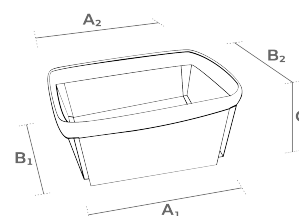

Fiche Technique

BE ECOLOGIC

54 PN

TYPE DE BOIS	Peuplier naturel déroulé		
DIMENSIONS	BASE	LONGUEUR (A ₁)	145 mm
		LARGEUR (B ₁)	110 mm
	TOP	LONGUEUR (A ₂)	170 mm
		LARGEUR (B ₂)	140 mm
	HAUTEUR (C)	90 mm	
	ÉPAISSEUR	0.70 mm	
COULEUR	Neutre, couleur bois naturel sans traitement		
AGRAFE	Acier Galvanisé		
NOMBRE DE AGRAFES	8		

CONDITIONNEMENT LOGISTIQUE

UNITÉS PAR SAC	300 (quantité minimum)
UNITÉS PAR PALETTE	6000

Informations générales Spécifications

- Pour emballer des produits à l'image naturelle, écologique, authentique et qualitative.