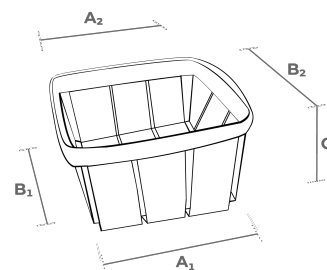

Fiche Technique

BE ECOLOGIC

81 TN

TYPE DE BOIS	Peuplier naturel déroulé			
DIMENSIONS	BASE	LONGUEUR (A ₁)	155 mm	
		LARGEUR (B ₁)	120 mm	
	TOP	LONGUEUR (A ₂)	180 mm	
		LARGEUR (B ₂)	150 mm	
	HAUTEUR (C)	110 mm		
	ÉPAISSEUR	0.70 mm		
COULEUR	Neutre, couleur bois naturel sans traitement			
AGRAFE	Acier Galvanisé			
NOMBRE DE AGRAFES	12			

CONDITIONNEMENT LOGISTIQUE

UNITÉS PAR SAC	200 (quantité minimum)
UNITÉS PAR PALETTE	4200

Informations générales Spécifications

- Pour emballer des produits à l'image naturelle, écologique, authentique et qualitative.